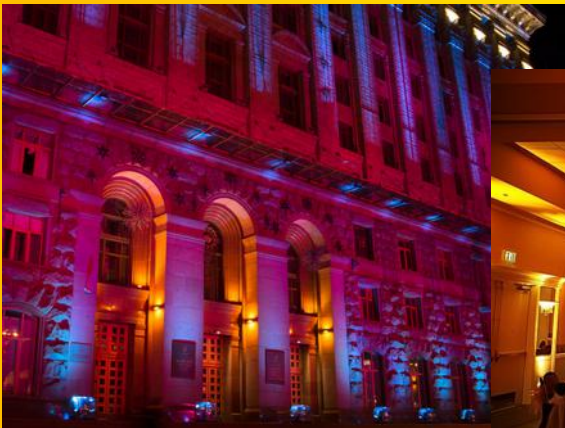

ODPOWIEDNIO SKONFIGUROWANE URZĄDZENIA MOGĄ DAĆ NA PRZYKŁAD TAKI EFEKT.